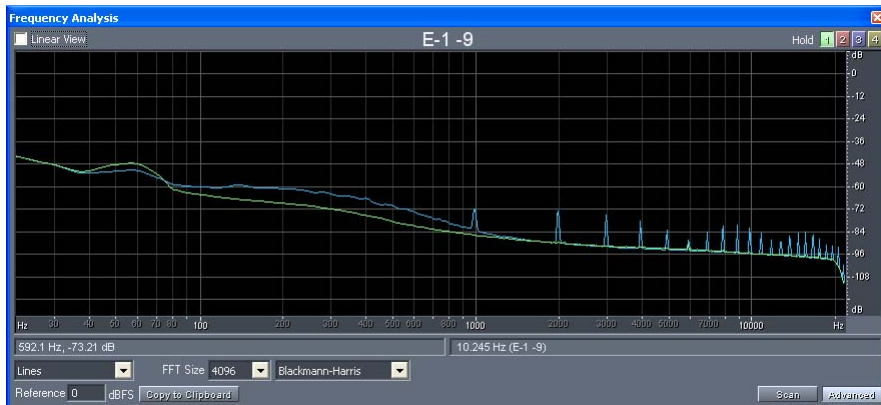

Model# HY-205U
www.soundmax.com.tw

Spektrumsanalyse av 1 min av EEG-signalet.

Grønn kurve: standard Hi-Fi hodetelefon

Blå kurve: USB-telefonen.

Vi ser at USB-telefonen genererer mer støy, men neste side vil vise om dette gir artefakter i målevinduet?